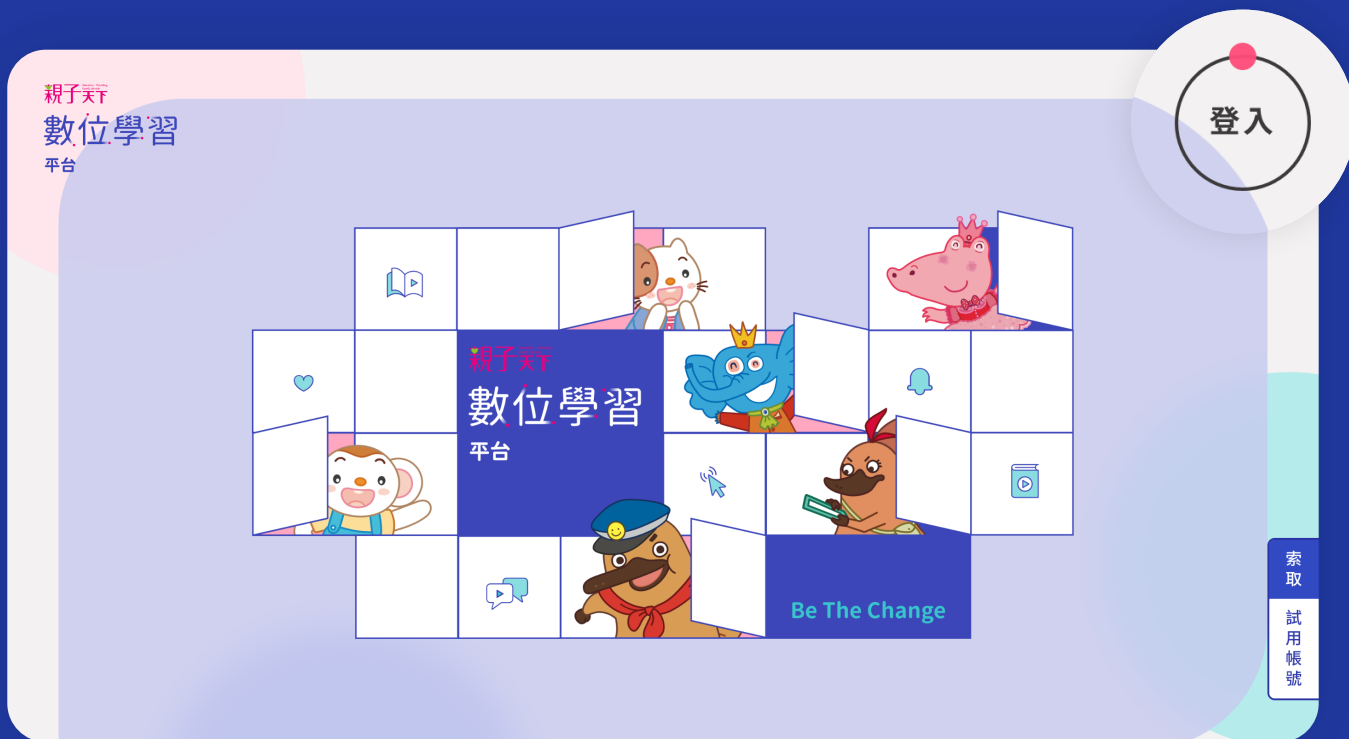

1

進入「親子天下數位教育平台」（<https://education.parenting.com.tw>），
點擊右上角「登入」進行登入作業。

2

輸入您的帳號及密碼，輸入完點選登入。

親子天下
數位學習
平台

登入

Email

密碼